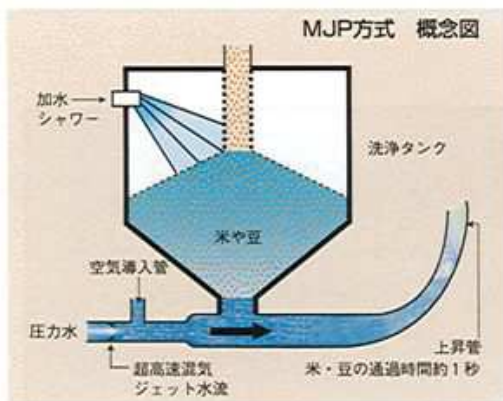

おいしいご飯 究極の洗米機が決め手!

ジェット気泡による重量計量方式による **パーフェクト** な米研ぎ
な水加減

ジェット・ポリシャー JET POLISHER

UD-45P型 UD-70P型

超高速混気ジェット水流によって瞬間的に洗米!

超高速混気ジェット水流 (MJP方式) によって瞬間にお米を研ぎ上げます。しかも分離されたヌカやヨゴレ分 (農薬や細菌など) は水流に含まれる小さな気泡に包み込まれ、サイクロン効果により層外へ排出されるので再付着の心配もありません。

電子ハカリにより最適な水加減!

お米は銘柄・等級・外米などにより、同じ体積でも重さが違います。従来、水加減は容積から計算する機会が多く、炊きムラが生じていました。特に古米から新米が変わるとき必ずトラブルが生じます。ジェットポリシャーは唯一、**全自動電子ハカリ**によるお米+水の**総重量計量方式**を採用していますので、いつでも均一のおっくら炊飯ができます。

- ★気泡のクッション作用により、お米を痛めず、研ぎムラもありません。
- ★ヌカやヨゴレ分を完全に除去するので、**浸せき時間を大市に短縮**できます。炊き上がり後保温しても変色や臭いがありません。
- ★水道料は従来の1/2~1/4(当社比)。ブースターポンプ付で低い水道圧でもOK!
- ★シンプル設計、オールステンレス製なので操作やお手入れが簡単。
- ★マイコン**全自動**ですのでお米を入れて運転ボタンを押すだけです。
- ★電子ハカリは通常ハカリとしてもご使用できます。